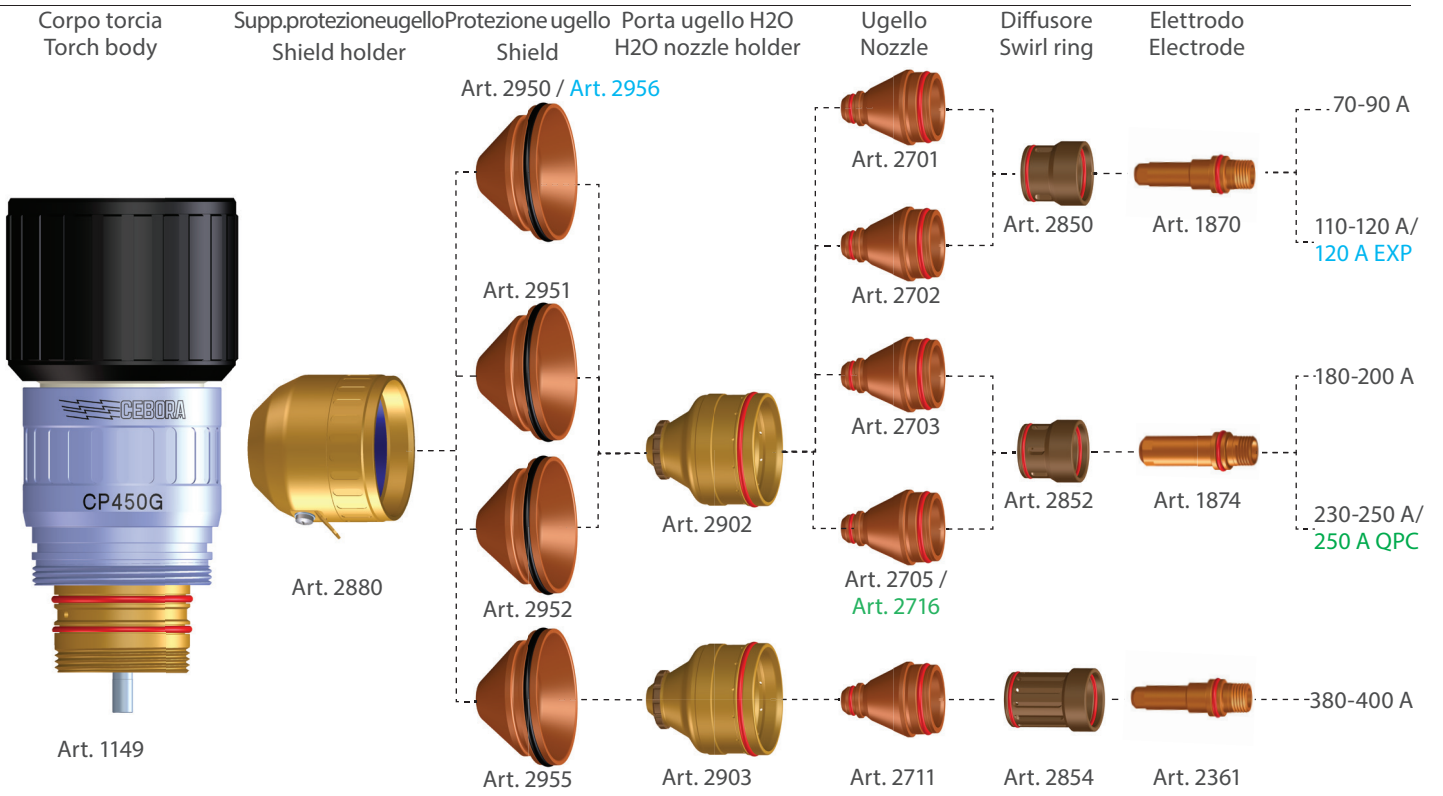

ACCESSORI E PARTI DI CONSUMO PER TAGLIO AUTOMATICO
 ACCESSORIES AND CONSUMABLES FOR AUTOMATED CUTTING

MILD STEEL - Air/Air

ACCESSORI E PARTI DI CONSUMO PER TAGLIO AUTOMATICO
 ACCESSORIES AND CONSUMABLES FOR AUTOMATED CUTTING

MILD STEEL - O2/O2

ACCESSORI E PARTI DI CONSUMO PER TAGLIO AUTOMATICO
 ACCESSORIES AND CONSUMABLES FOR AUTOMATED CUTTING

MILD STEEL - O₂/Air

ACCESSORI E PARTI DI CONSUMO PER TAGLIO AUTOMATICO
ACCESSORIES AND CONSUMABLES FOR AUTOMATED CUTTING