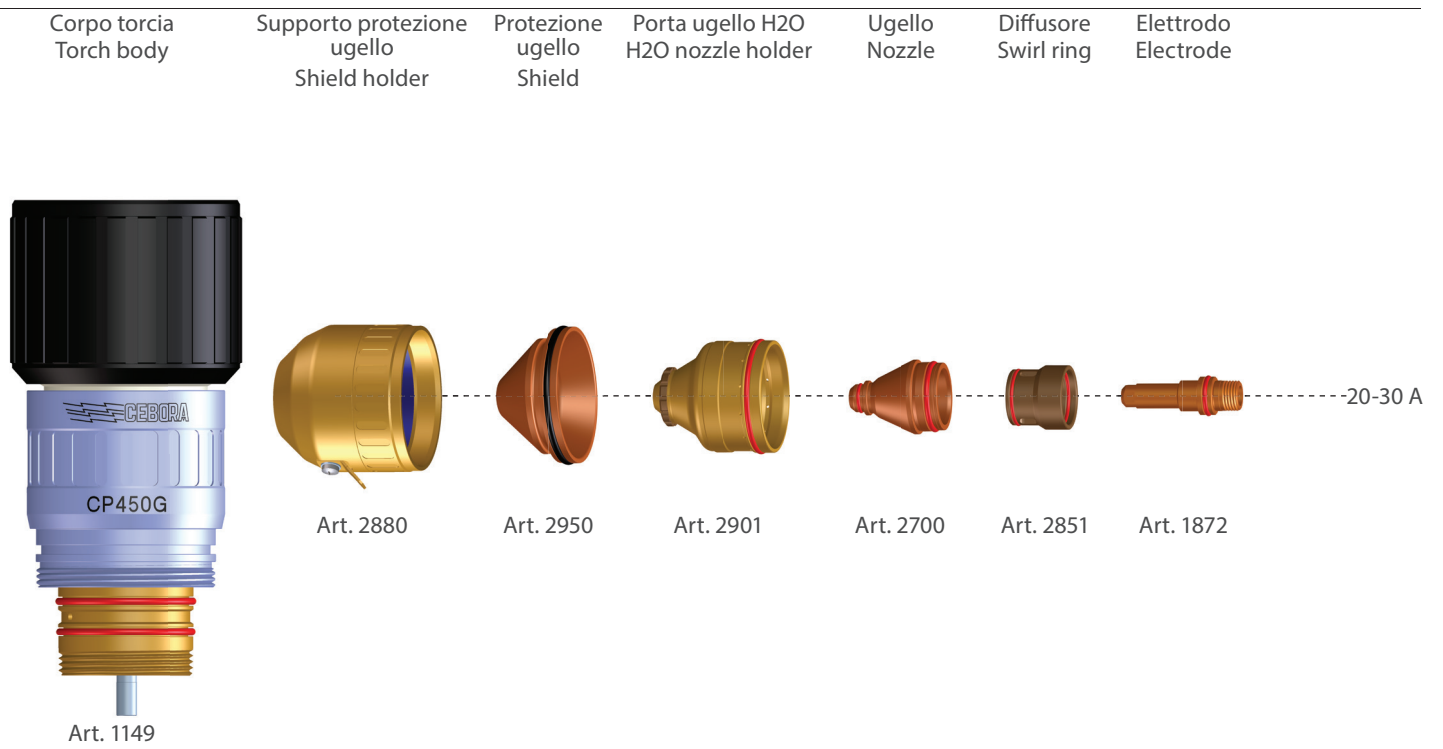

ACCESSORI E PARTI DI CONSUMO PER TAGLIO AUTOMATICO
ACCESSORIES AND CONSUMABLES FOR AUTOMATED CUTTING

STAINLESS STEEL - O2/O2