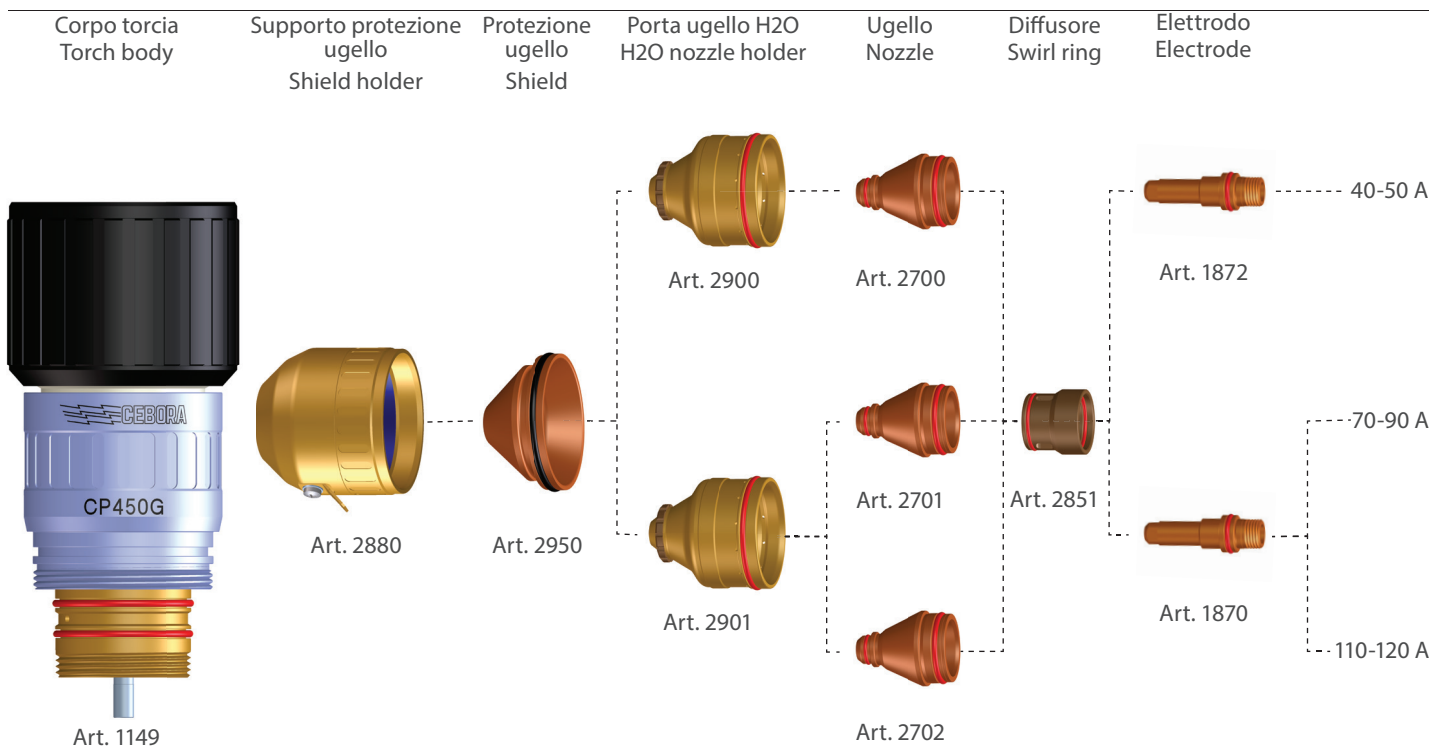

ACCESSORI E PARTI DI CONSUMO PER TAGLIO AUTOMATICO
 ACCESSORIES AND CONSUMABLES FOR AUTOMATED CUTTING

MILD STEEL - Air/Air

ACCESSORI E PARTI DI CONSUMO PER TAGLIO AUTOMATICO
 ACCESSORIES AND CONSUMABLES FOR AUTOMATED CUTTING

MILD STEEL - O2/O2

ACCESSORI E PARTI DI CONSUMO PER TAGLIO AUTOMATICO
 ACCESSORIES AND CONSUMABLES FOR AUTOMATED CUTTING

MILD STEEL - O₂/Air

ACCESSORI E PARTI DI CONSUMO PER TAGLIO AUTOMATICO
ACCESSORIES AND CONSUMABLES FOR AUTOMATED CUTTING