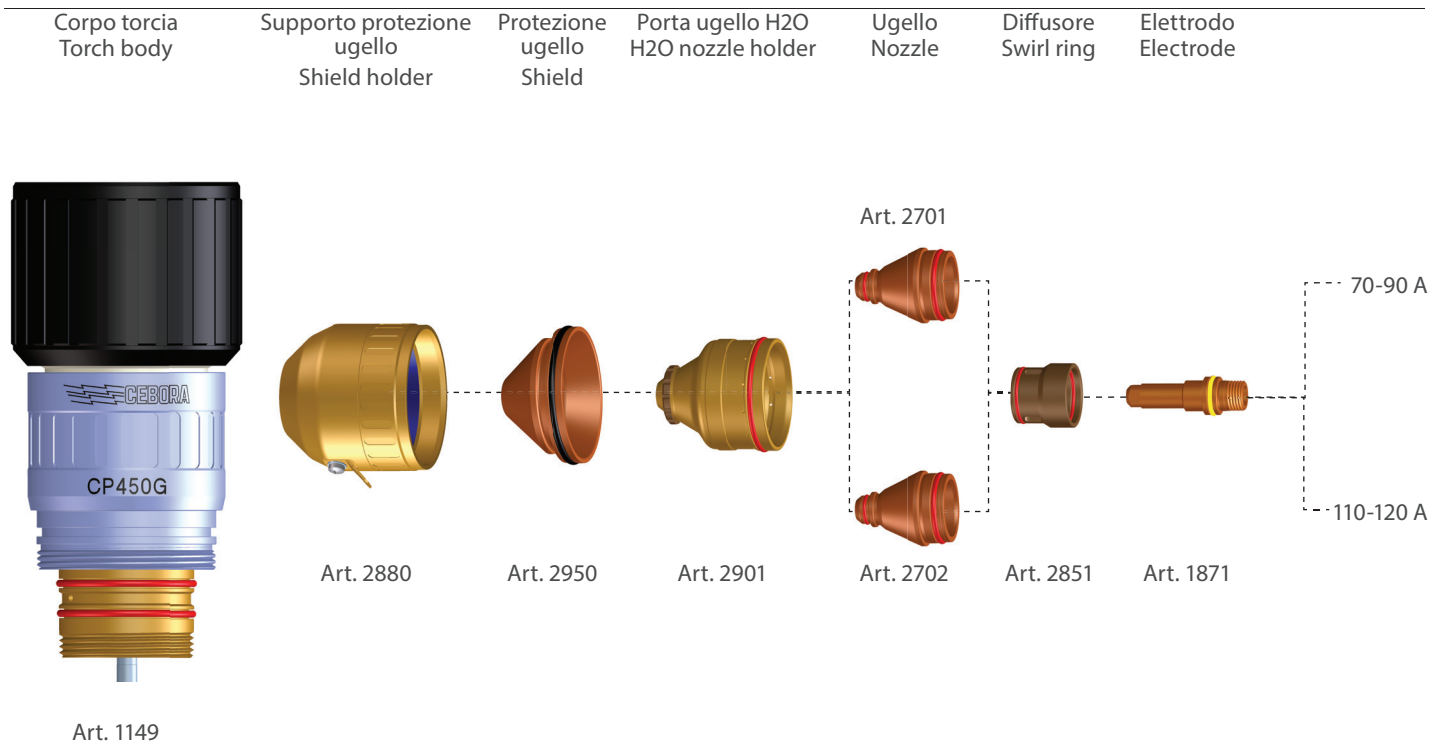

ACCESSORI E PARTI DI CONSUMO PER TAGLIO AUTOMATICO
ACCESSORIES AND CONSUMABLES FOR AUTOMATED CUTTING
STAINLESS STEEL - N2/N2