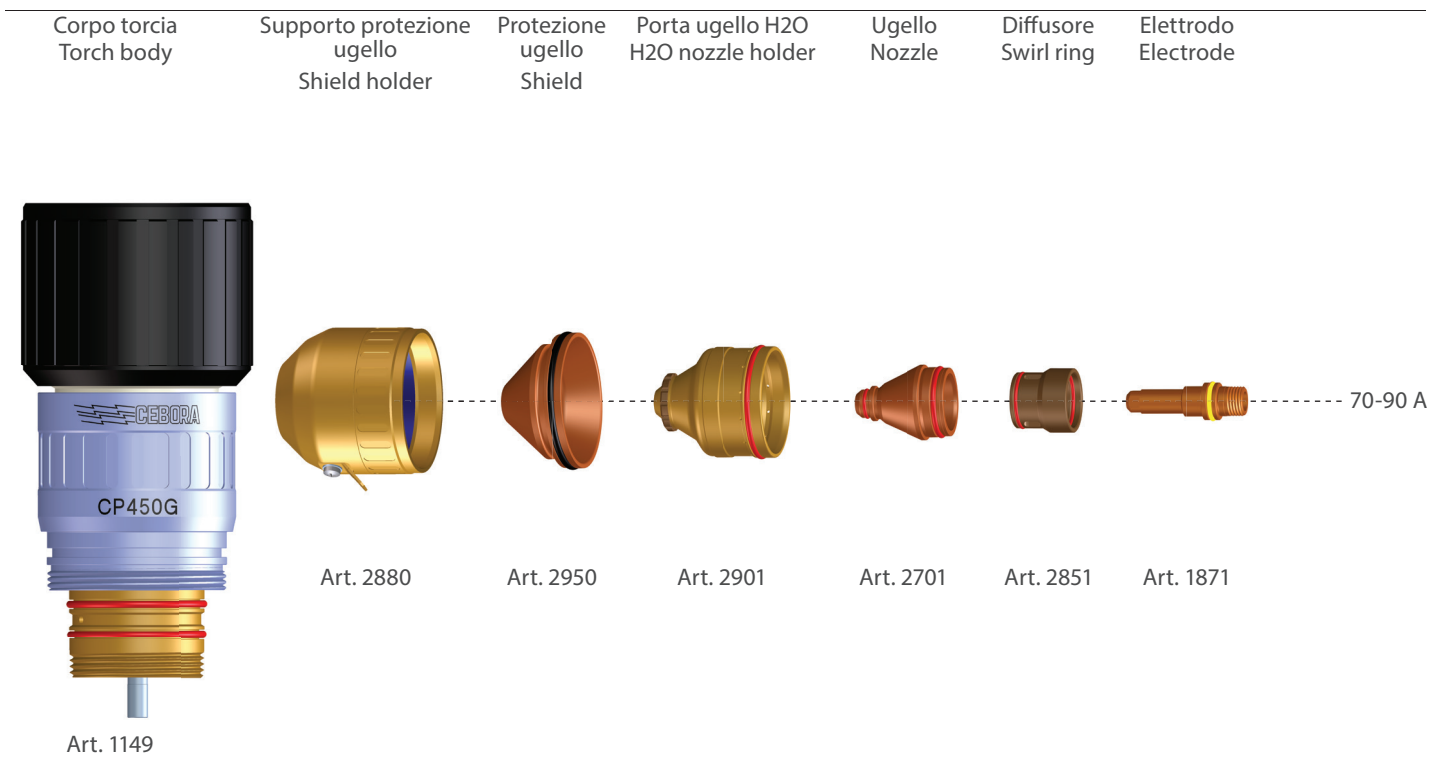

ACCESSORI E PARTI DI CONSUMO PER TAGLIO AUTOMATICO
ACCESSORIES AND CONSUMABLES FOR AUTOMATED CUTTING
STAINLESS STEEL - F5/N2