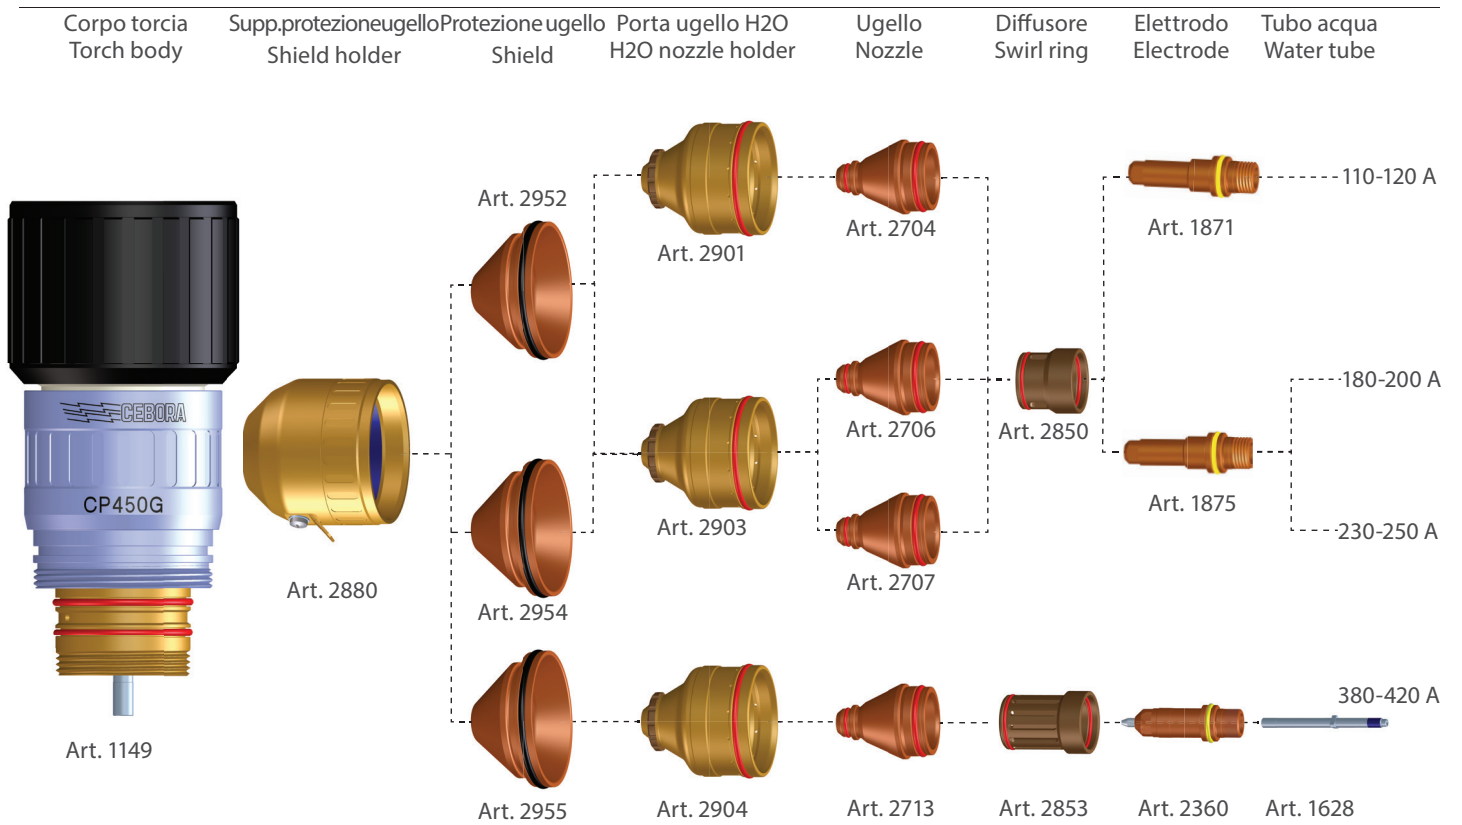

STAINLESS STEEL - O2/O2

ACCESSORI E PARTI DI CONSUMO PER TAGLIO AUTOMATICO
 ACCESSORIES AND CONSUMABLES FOR AUTOMATED CUTTING
 STAINLESS STEEL - N2/N2

ACCESSORI E PARTI DI CONSUMO PER TAGLIO AUTOMATICO
 ACCESSORIES AND CONSUMABLES FOR AUTOMATED CUTTING
 STAINLESS STEEL - F5/N2

ACCESSORI E PARTI DI CONSUMO PER TAGLIO AUTOMATICO
 ACCESSORIES AND CONSUMABLES FOR AUTOMATED CUTTING

STAINLESS STEEL - H35/N2

ACCESSORI E PARTI DI CONSUMO PER TAGLIO AUTOMATICO
 ACCESSORIES AND CONSUMABLES FOR AUTOMATED CUTTING