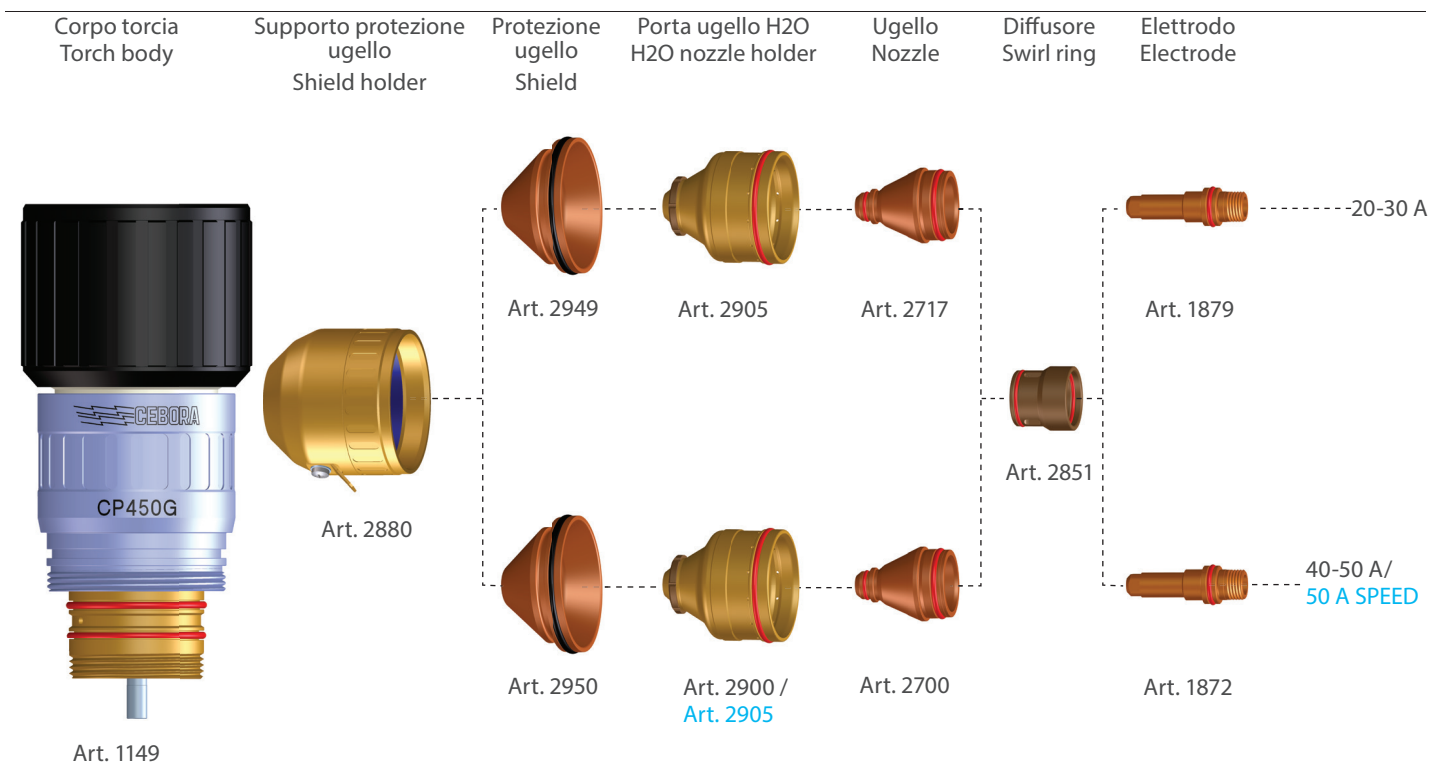

ACCESSORI E PARTI DI CONSUMO PER TAGLIO AUTOMATICO
 ACCESSORIES AND CONSUMABLES FOR AUTOMATED CUTTING

MILD STEEL - Air/Air

ACCESSORI E PARTI DI CONSUMO PER TAGLIO AUTOMATICO
 ACCESSORIES AND CONSUMABLES FOR AUTOMATED CUTTING

MILD STEEL - O2/O2

ACCESSORI E PARTI DI CONSUMO PER TAGLIO AUTOMATICO
 ACCESSORIES AND CONSUMABLES FOR AUTOMATED CUTTING

MILD STEEL - O₂/Air

ACCESSORI E PARTI DI CONSUMO PER TAGLIO AUTOMATICO
ACCESSORIES AND CONSUMABLES FOR AUTOMATED CUTTING