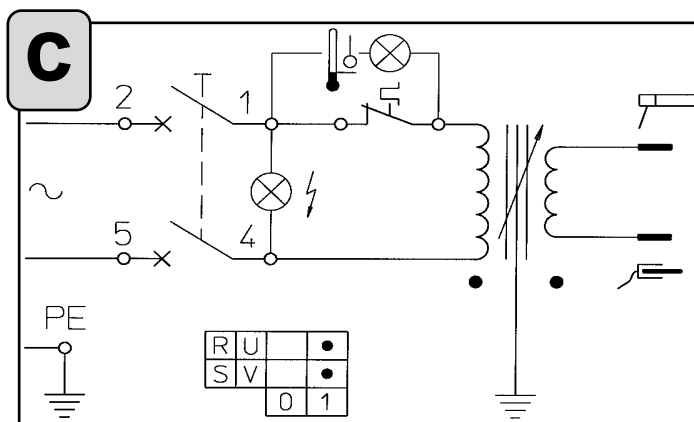

VERSIONI SCHEMI ELETTRICI  
 WIRING DIAGRAMS VERSIONS  
 SCHALTPLANAUSFÜHRUNGEN  
 VERSIONS DU SCHÉMA ÉLECTRIQUE  
 VERSIONES ESQUEMAS ELECTRICOS

Art. 1610

	CODIFICA COLORI CABLAGGIO ELETTRICO	WIRING DIAGRAM COLOUR CODE	FARBENCODIERUNG ELEKTRISCHE SCHALTPLAN	CODIFICATION COULEURS SCHEMA ELECTRIQUE	CODIFICACION COLORES CABLAJE ELECTRICO
A	NERO	BLACK	SCHWARZ	NOIR	NEGRO
B	ROSSO	RED	ROT	ROUGE	ROJO
C	GRIGIO	GREY	GRAU	GRIS	GRIS
D	BIANCO	WHITE	WEISS	BLANC	BLANCO
E	VERDE	GREEN	GRÜN	VERT	VERDE
F	VIOLA	PURPLE	VIOLETT	VIOLET	VIOLA
G	GIALLO	YELLOW	GELB	JAUNE	AMARILLO
H	BLU	BLUE	BLAU	BLEU	AZUL
K	MARRONE	BROWN	BRAUN	MARRON	BRUNO
J	ARANCIO	ORANGE	ORANGE	ORANGE	NARANJO
I	ROSA	PINK	ROSA	ROSE	ROSA
L	ROSA-NERO	PINK-BLACK	ROSA-SCHWARZ	ROSE-NOIR	ROSA-NEGRO
M	GRIGIO-VIOLA	GREY-PURPLE	GRAU-VIOLETT	GRIS-VIOLET	GRIS-VIOLA
N	BIANCO-VIOLA	WHITE-PURPLE	WEISS-VIOLETT	BLANC-VIOLET	BLANCO-VIOLA
O	BIANCO-NERO	WHITE-BLACK	WEISS-SCHWARZ	BLANC-NOIR	BLANCO-NEGRO
P	GRIGIO-BLU	GREY-BLUE	GRAU-BLAU	GRIS-BLEU	GRIS-AZUL
Q	BIANCO-ROSSO	WHITE-RED	WEISS-ROT	BLANC-ROUGE	BLANCO-ROJO
R	GRIGIO-ROSSO	GREY-RED	GRAU-ROT	GRIS-ROUGE	GRIS-ROJO
S	BIANCO-BLU	WHITE-BLUE	WEISS-BLAU	BLANC-BLEU	BLANCO-AZUL
T	NERO-BLU	BLACK-BLUE	SCHWARZ-BLAU	NOIR-BLEU	NEGRO-AZUL
U	GIALLO-VERDE	YELLOW-GREEN	GELB-GRÜN	JAUNE-VERT	AMARILLO-VERDE